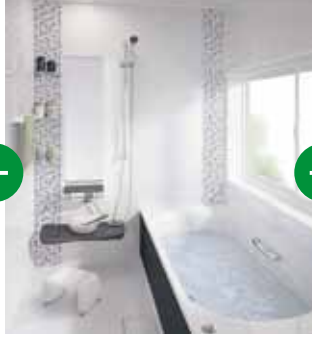

システムバス

※写真はイメージです