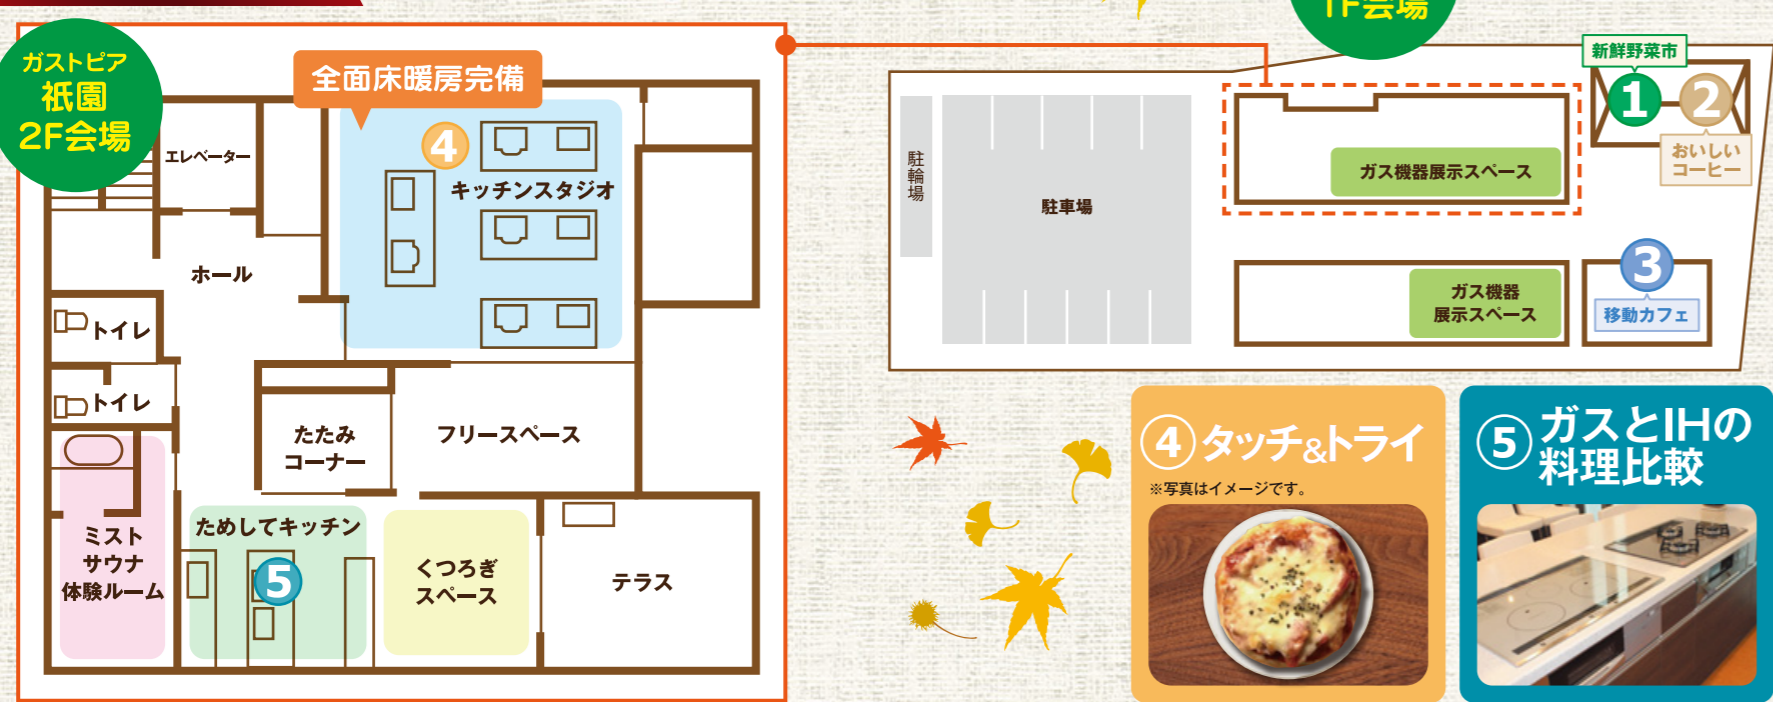

### システムバス

システムバス **LIXIL Arise**  
アライズC 1616サイズ  
メーカー希望小売価格 884,520円(税込)

標準本体価格+標準工事費(ガス工事費別)

**会場限定 特別価格 684,000円(税込)** ※各日先着5セット

※ドア位置、浴槽位置、カラーは選べます。  
※ガス機器はリンナイ製とノーリツ製が選べます。※撤入・取替工事費およびガス工事費は別途必要です。

## 会場案内図