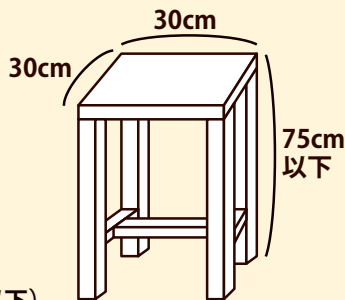

食卓や書斎のちょっとした休憩に、玄関や庭の腰掛にも便利。プロの大工さんが手ほどきをしてくれます。

親子で夏休みの宿題として
チャレンジしてみたいかが?

製作した椅子はお持ち帰りできます。

1組につき1脚の製作。
(縦横30cm、高さ75cm以下)

要予約

- ① 10:00 ~
- ② 13:00 ~
- ③ 15:00 ~

※1回4組まで
※製作時間は約2時間です。
※ご予約優先となります。
ご希望の方は前日までに
下記へお電話ください。
※写真・図はイメージです。