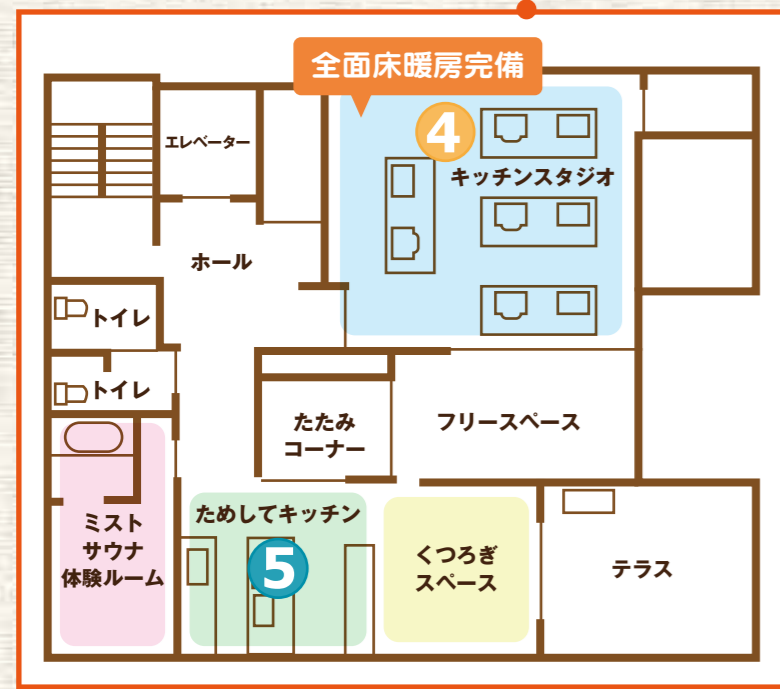

地球にエコ
1台設置するとCO2を1年間に約1.2t削減!
※当社シミュレーションによる算出。

おサイフにエコ
電気料金が抑えられ**光熱費が削減**できます!
※詳しくは現地係員にお尋ね下さい。

10年間の安心
10年間のフルメンテナンス**サポートつき!**
※詳しくは現地係員にお尋ね下さい。

W発電もできる
太陽光発電と組み合わせると**W発電になり売電量UP!**
※エネファームで発電した電気は売電できません。家中で消費します。

エネファーム 希望小売セット価格 **2,040,228円**のところ

(税込) (本体+標準設置工事費込み)

大感謝セール特別価格
本体+標準設置工事費※1 **1,120,000円** (税込)

国から補助金※2が交付されます。 **140,000円**

広島市から補助金が交付されます。[200台限り] **50,000円**

特別価格 **930,000円** (税込)

※1標準設置工事について 標準設置工事は、機器の設置場所を変更せずに、既設の機器の取り外し、撤去およびエネファームの取り付けにかかる工事費(部材含む)を指します。ガス工事費は含まれておりません。電気工事は200V電源工事7m以内、100V電源工事2m以内、電流センサー用配線工事7m以内です。当社指定簡易基礎を使用。現地調査の上、追加工事および部材が必要な場合には、別途見積りいたします。※2家庭用燃料電池システム導入支援事業補助金 家庭用燃料電池システム導入支援事業補助金には予算があり、予算到達時点で終了となります。●適用には諸条件があり、期間途中でも変更になる場合があります。●補助金は工事完了後、(一社)燃料電池普及促進協会(FCA)により、お客様の口座へお振込みとなります。●募集期間:平成30年2月16日(金)17時(補助金申込・交付申請書のFCA必着) ●補助金事業完了報告書提出期限:平成30年2月28日(水)17時(FCA必着) ●補助金対象システムの使用期限:平成30年5月6日(日)

分割の場合 **頭金0円の場合** 月々 **9,333円** (税込) お支払い例 (120回払い) ●頭金0円 ●月々9,333円×118回+初回9,373円+最終回9,333円 ●支払い総額 1,120,000円

金利手数料 **ゼロ** 当社指定のクレジットで今なら金利・手数料ゼロ円!+ さらに! **30,000円商品券** ※平成30年2月9日(金)までに設置される方に限り、エネファーム設置完了時のお渡しとなります。商品券は全国百貨店共通となります。 ●クレジットご利用条件 ●対象商品:エネファームおよびエネファームと同時に設置するガス機器(ガス工事費別途) ●ご利用限度額:1,500,000円 ●審査の結果、クレジット契約をご利用できない場合があります。 ※エネファーム上記金額は広島ガスの都市ガスをご利用で既存戸建住宅(新築除く)にエネファームを設置されたお客様の内ガスショップから購入されるお客様に限りです。

会場案内図

1 新鮮野菜市 ※写真はイメージです。
2 おいしいコーヒー ※写真はイメージです。
3 移動カフェ
4 タッチ&トライ ※写真はイメージです。
5 ガスとIHの料理比較 ※写真はイメージです。

おかげさまで**6周年!**

秋のガス展

in ガスショップ祇園店・ガストピア祇園

見て!食べて!体験して!
家族みんなで楽しむ2日間!

10月 **21日** 土 10:00~17:00
22日 日 10:00~16:00

お楽しみ抽選会
カーブ・サンフレッチェグッズが当たる!
ハイクオリティユニフォーム
選手直筆サイン入りサッカーボール
広島ガスオリジナルまな板シート