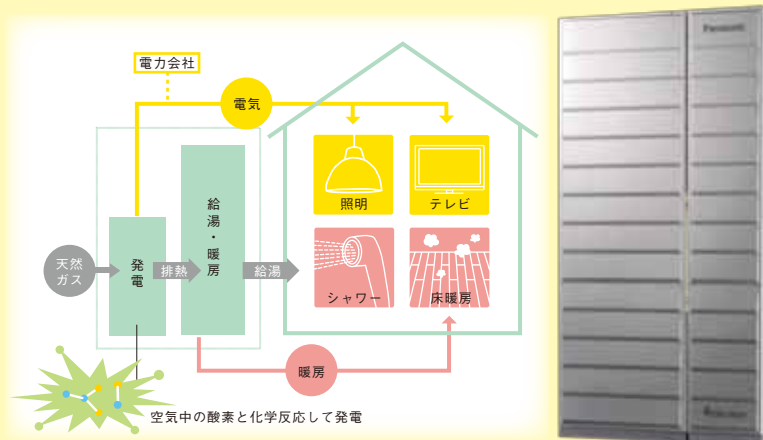

静か

ラクラク

パワフル

会場限定
セット各日
10台

LGR-3R-AP601SV
¥143,640円

RHS71W19G27R-STW ¥226,800円

208,000円(税込)

※コンロ75cm幅、レンジフード75cm幅選択の場合も全て同一価格です。※90cm幅のレンジフードは別途追加費用が発生します。※取付工費は別途必要です。

会場限定
セット各日
10台

NFG6S09MSI
¥108,000円

N3WN6RWTSSV ¥154,440円

139,000円(税込)

※コンロ75cm幅、レンジフード75cm幅選択の場合も全て同一価格です。※90cm幅のレンジフードは別途追加費用が発生します。※取付工費は別途必要です。

家庭用燃料電池コージェネレーションシステム

ENE-FARM
エネファーム

エネファームのお見知りで
1,000円のクオカード進呈!

エネファームとはガスで電気とお湯を作るシステムです。

化学反応により
電気と熱をつくり出す
燃料電池方式。

「エネファーム」は、天然ガスから取り出した水素と空気中の酸素の化学反応で発電し、その時発生する熱を利用してお湯をつくります。CO₂排出量を抑え、発電効率が高い最先端の発電・給湯暖房システムです。

環境と家族に優しい暮らし、エネファームのある家から始まります。

地球にエコ

1台設置するとCO₂を
1年間に約1.2tも削減!
*当社シミュレーションによる算出