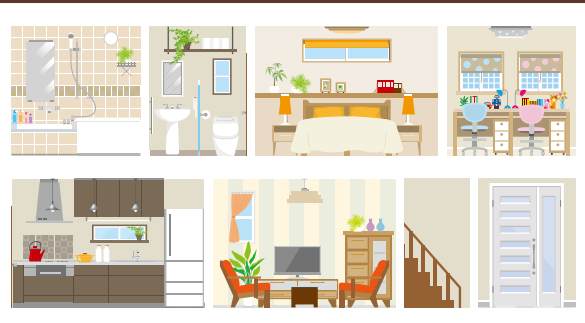

とことん
リラックスできて
掃除が簡単な
お風呂がほしい。