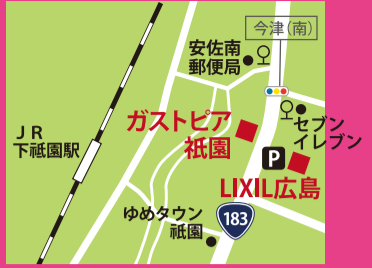

春のリフォーム商談会

駐車場はLIXIL広島に駐車してください。駐車場は数に限りがございます。予めご了承ください。

国道183号線、今津バス停下車すぐ
JR「下祇園駅」より徒歩10分

とき **5月26日(金) 27日(土)**
両日とも10:00→17:00

ところ **LIXIL広島**
広島市安佐南区西原6丁目11-8

& **ガストピア祇園**
広島市安佐南区西原5丁目13-1

5万円以上(税込)お買い上げの方

カーブ・サンフレッチェチケットが当たる

お楽しみ抽選会

6月4日(日) 鹿島アントラーズ戦 観戦チケットが当たる

6月25日(日) 阪神戦 観戦チケットが当たる

はずれなし!! コーヒー豆、クッキーなど

一級建築士 中平順也氏の

リフォーム建築相談会

会場 **LIXIL広島**