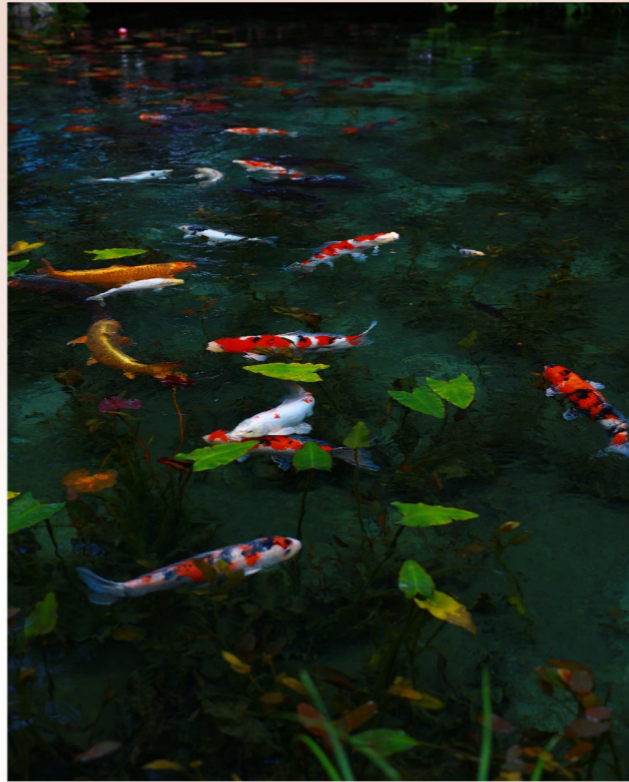

「とおりみち」富樫 慧(広島市立大学)

「ぼかぼか日和」根角 春菜(安田女子大学)

「一日のやすらぎ」小林 未来(広島工業大学)

「絵画の世界」藤原 未来(広島経済大学)

ワクワクし  
バレンタインの  
チョコ選び

「橋の裏目。」日野 亜都美(安田女子大学)

「茜雲」岩永 采女(安田女子大学)

待ちわびる  
山に光りて  
初日の出