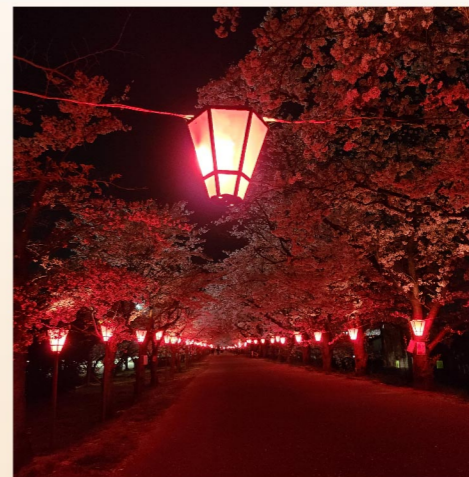

桜咲く  
枝越しに見ゆ  
海の町

「期待」小川 知友梨(安田女子大学)

「山に囲まれた生活」  
大窪 日和(安田女子大学)

「夢見草」宮崎 由佳(安田女子大学)

「夜桜」菅野 龍星(広島工業大学)

3 4

1 金	1 月
2 土	2 火
3 日	3 水
4 月	4 木
5 火	5 金
6 水	6 土
7 木	7 日
8 金	8 月
9 土	9 火
10 日	10 水
11 月	11 木
12 火	12 金
13 水	13 土
14 木	14 日
15 金	15 月
16 土	16 火
17 日	17 水
18 月	18 木
19 火	19 金
20 水	20 土
21 木	21 日
22 金	22 月
23 土	23 火
24 日	24 水
25 月	25 木
26 火	26 金
27 水	27 土
28 木	28 日
29 金	29 月
30 土	30 火
31 日	